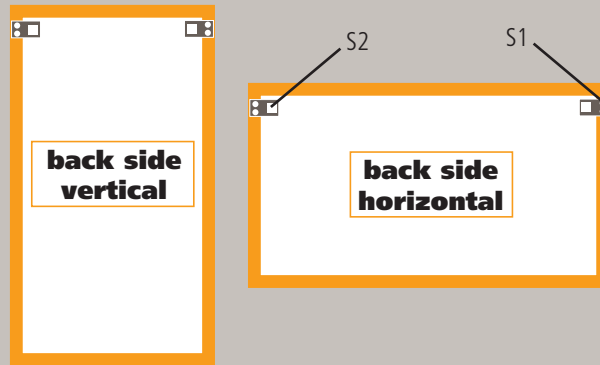

Wandmontage

- 4x S1  Maße: 30 mm x 3 mm
- 2x  Maße: 40 mm x 8 mm
- 2x S2  Maße: 45 mm x 4 mm
- 2x 

Das benötigte Befestigungsmaterial liegt jedem Wechselrahmen bei.

Deckenmontage*

- 8x S1  Maße: 30 mm x 3 mm
- 4x  Maße: 40 mm x 8 mm
- 4x S2  Maße: 40 mm x 3 mm
- 4x  Maße: 50 mm x 15 mm
- 4x  Maße: 30 mm x 15 mm

* Für die Deckenmontage wird das optionale Deckenmontageset benötigt.

Wall fastening

- 4x S1  30 mm x 3 mm
- 2x  40 mm x 8 mm
- 2x S2  45 mm x 4 mm
- 2x 

The required material is included with each HOFA-Frame.