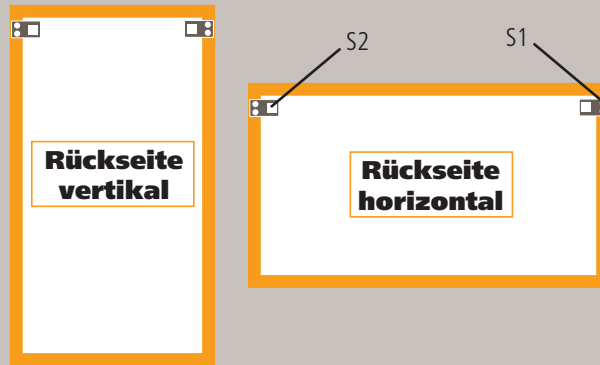

Wandmontage

- 4x S1  Maße: 30 mm x 3 mm
- 2x  Maße: 40 mm x 8 mm
- 2x S2  Maße: 45 mm x 4 mm
- 2x 

Das benötigte Befestigungsmaterial liegt jedem Wechselrahmen bei.

Deckenmontage*

- 8x S1  Maße: 30 mm x 3 mm
- 4x  Maße: 40 mm x 8 mm
- 4x S2  Maße: 40 mm x 3 mm
- 4x  Maße: 50 mm x 15 mm
- 4x  Maße: 30 mm x 15 mm

* Für die Deckenmontage wird das optionale Deckenmontageset benötigt.

Wall fastening

- 4x S1  30 mm x 3 mm
- 2x  40 mm x 8 mm
- 2x S2  45 mm x 4 mm
- 2x 

The required material is included with each HOFA-Frame.