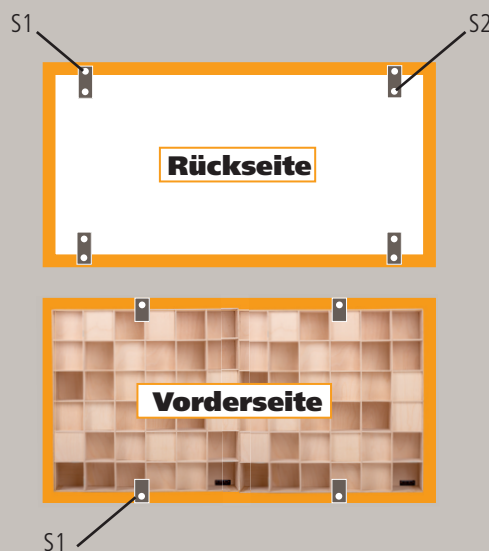

Wandmontage

- 4x S1  Maße: 30 mm x 3 mm
- 2x  Maße: 40 mm x 8 mm
- 2x S2  Maße: 45 mm x 4 mm
- 2x 

Das benötigte Befestigungsmaterial liegt jedem Wechselrahmen bei.

Deckenmontage*

- 8x S1  Maße: 30 mm x 3 mm
- 4x  Maße: 40 mm x 8 mm
- 4x S2  Maße: 40 mm x 3 mm
- 4x  Maße: 50 mm x 15 mm
- 4x  Maße: 30 mm x 15 mm

* Für die Deckenmontage wird das optionale Deckenmontageset benötigt.

Wall fastening

- 4x S1  30 mm x 3 mm
- 2x  40 mm x 8 mm
- 2x S2  45 mm x 4 mm
- 2x 

The required material is included with each HOFA-Frame.

Ceiling suspension*

- 8x S1  30 mm x 3 mm
- 4x  40 mm x 8 mm
- 4x S2  40 mm x 3 mm
- 4x  50 mm x 15 mm
- 4x  30 mm x 15 mm

* The ceiling suspension necessitates the ceiling suspension kit.