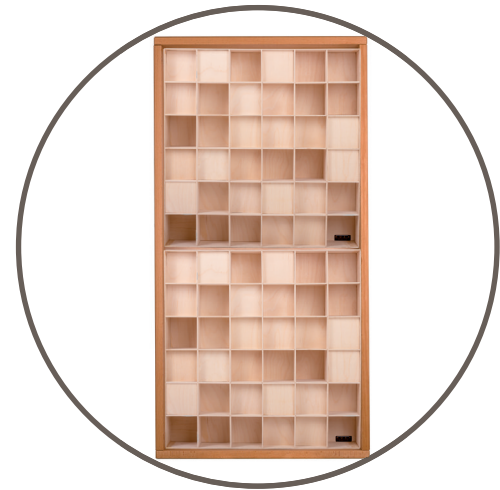

Wandmontage

- 4x S1  Maße: 30 mm x 3 mm
- 2x  Maße: 40 mm x 8 mm
- 2x S2  Maße: 45 mm x 4 mm
- 2x 

Das benötigte Befestigungsmaterial liegt jedem Wechselrahmen bei.

Deckenmontage*

- 8x S1  Maße: 30 mm x 3 mm
- 4x  Maße: 40 mm x 8 mm
- 4x S2  Maße: 40 mm x 3 mm
- 4x  Maße: 50 mm x 15 mm
- 4x  Maße: 30 mm x 15 mm

* Für die Deckenmontage wird das optionale Deckenmontageset benötigt.

Wall fastening

- 4x S1  30 mm x 3 mm
- 2x  40 mm x 8 mm
- 2x S2  45 mm x 4 mm
- 2x 

The required material is included with each HOFA-Frame.