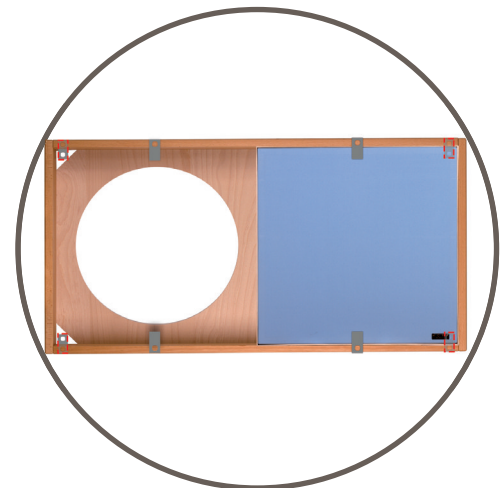

Wandmontage

- 4x S1  Maße: 30 mm x 3 mm
- 2x  Maße: 40 mm x 8 mm
- 2x S2  Maße: 45 mm x 4 mm
- 2x 

Das benötigte Befestigungsmaterial liegt jedem Wechselrahmen bei.

Deckenmontage*

- 8x S1  Maße: 30 mm x 3 mm
- 4x  Maße: 40 mm x 8 mm
- 4x S2  Maße: 40 mm x 3 mm
- 4x  Maße: 50 mm x 15 mm
- 4x  Maße: 30 mm x 15 mm

* Für die Deckenmontage wird das optionale Deckenmontageset benötigt.

Wall fastening

- 4x S1  30 mm x 3 mm
- 2x  40 mm x 8 mm
- 2x S2  45 mm x 4 mm
- 2x 

The required material is included with each HOFA-Frame.

Ceiling suspension*

- 8x S1  30 mm x 3 mm
- 4x  40 mm x 8 mm
- 4x S2  40 mm x 3 mm
- 4x  50 mm x 15 mm
- 4x  30 mm x 15 mm

* The ceiling suspension necessitates the ceiling suspension kit.